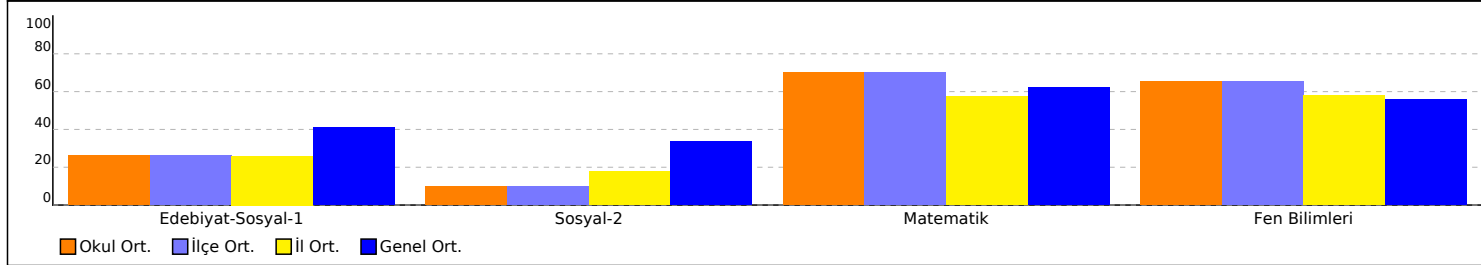

TESTLERİ NET ORTALAMALARINA GÖRE KIYASLAMA