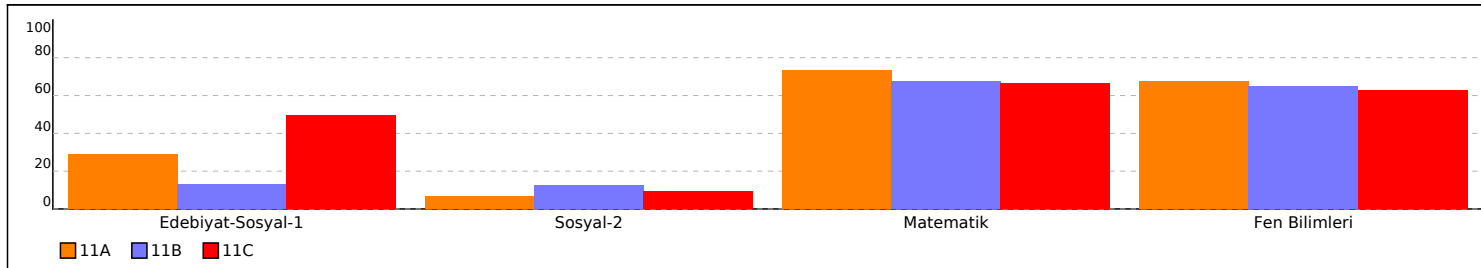

NET ORTALAMASINA GÖRE ŞUBE KARŞILAŞTIRMA