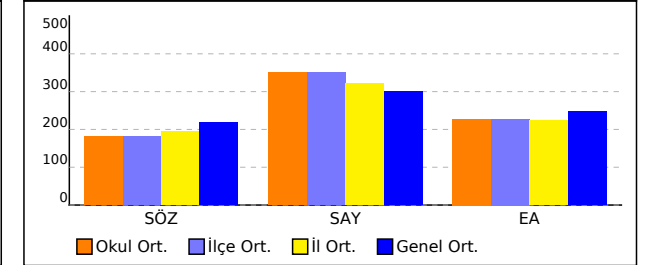

PUAN ORT. GÖRE KIYAS